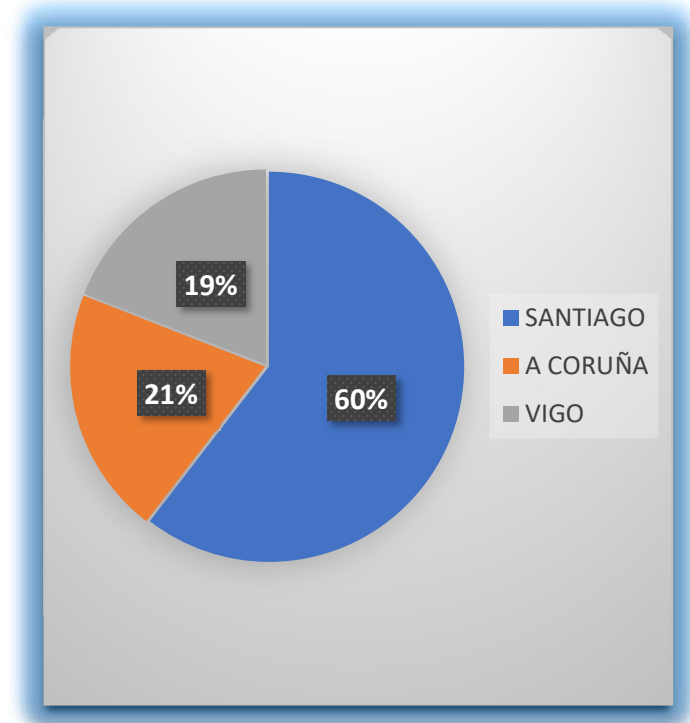

BALANCE DATOS TURÍSTICOS DE SANTIAGO 2021

DATOS AEROPORTO ROSALÍA DE CASTRO 2021

- 1.700.000 viaxeiros
- 11 aeroliñas
- 27 enlaces
- 9 países distintos
- Novas rutas: Edimburgo, Munich e Bolonia

(Fonte: AENA)

DATOS PERNOCTACIONES 2021

Encuesta de Ocupación Hotelera, Santiago de Compostela, Pernoctaciones, Residencia

Fonte: Instituto Nacional de Estatística

DATOS PERNOCTACIONES 2021

Fonte: Instituto Nacional de Estatística