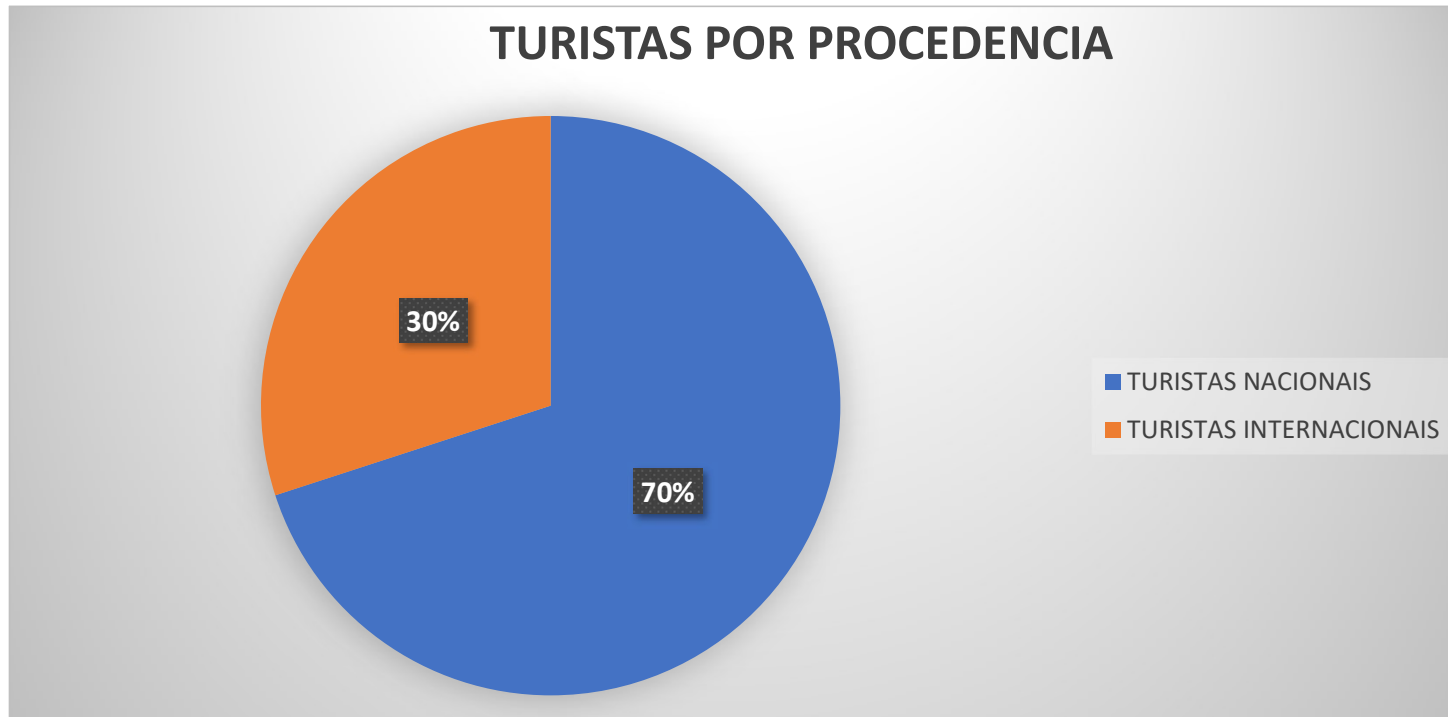

BALANCE DATOS TURÍSTICOS DE SANTIAGO 2021

DATOS AEROPORTO ROSALÍA DE CASTRO 2021

- 1.700.000 viaxeiros
- 11 aeroliñas
- 27 enlaces
- 9 países distintos
- Novas rutas: Edimburgo, Munich e Bolonia

(Fonte: AENA)

DATOS PERNOCTACIONES 2021

Encuesta de Ocupación Hotelera, Santiago de Compostela, Pernoctaciones, Residencia

Fonte: Instituto Nacional de Estatística

DATOS PERNOCTACIONES 2021

Fonte: Instituto Nacional de Estatística

COMPARATIVA PERNOCTACIONES ÚLTIMO TRIMESTRE 2021/2010

Encuesta de Ocupación Hotelera, Santiago de Compostela, Pernoctaciones, Residencia

Fonte: Instituto Nacional de Estadística

SANTIAGO DE
COMPOSTELA
TURISMO