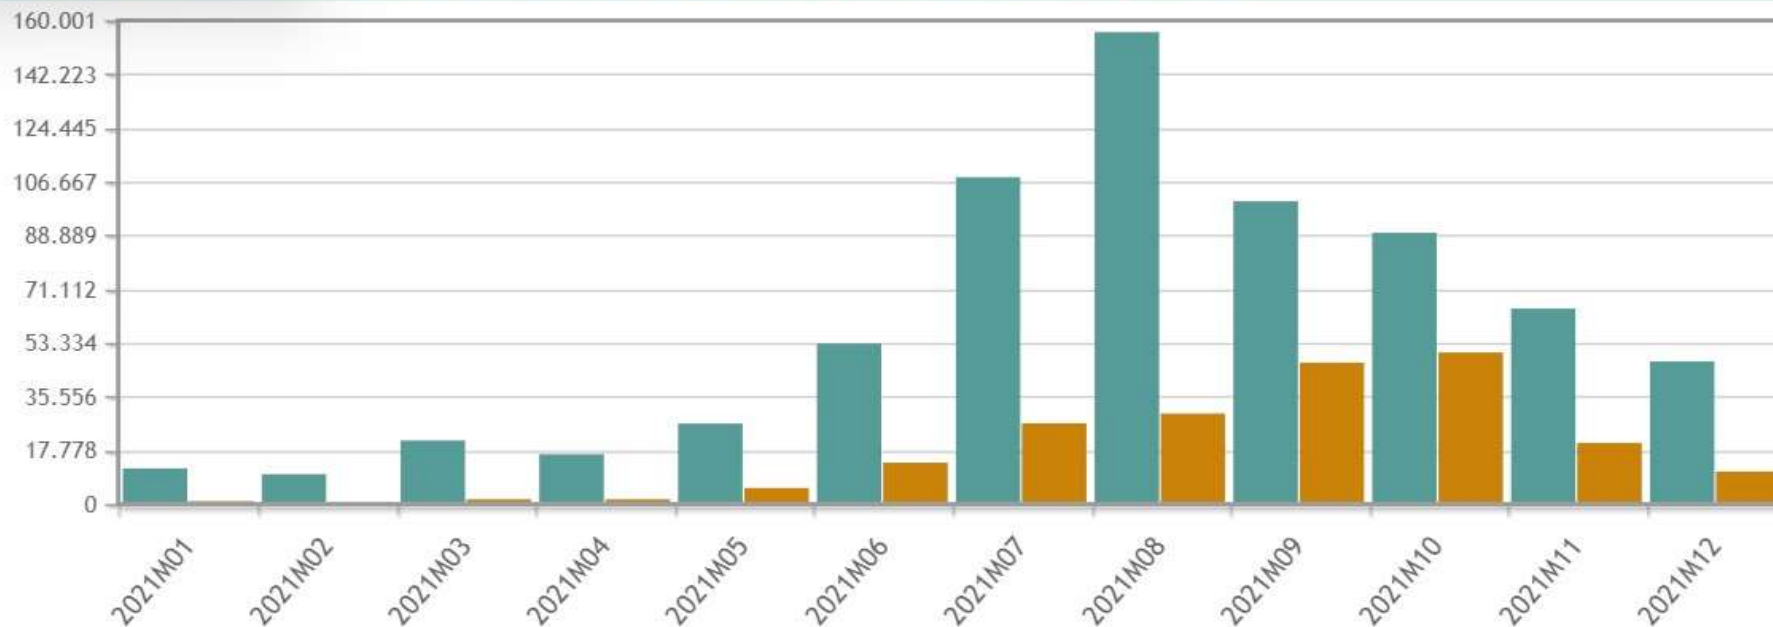

BALANCE DATOS TURÍSTICOS DE SANTIAGO 2021

DATOS AEROPORTO ROSALÍA DE CASTRO 2021

- 1.700.000 viaxeiros
- 11 aeroliñas
- 27 enlaces
- 9 países distintos
- Novas rutas: Edimburgo, Munich e Bolonia

(Fonte: AENA)

DATOS PERNOCTACIONES 2021

Encuesta de Ocupación Hotelera, Santiago de Compostela, Pernoctaciones, Residencia

Fonte: Instituto Nacional de Estatística

DATOS PERNOCTACIONES 2021

Fonte: Instituto Nacional de Estatística