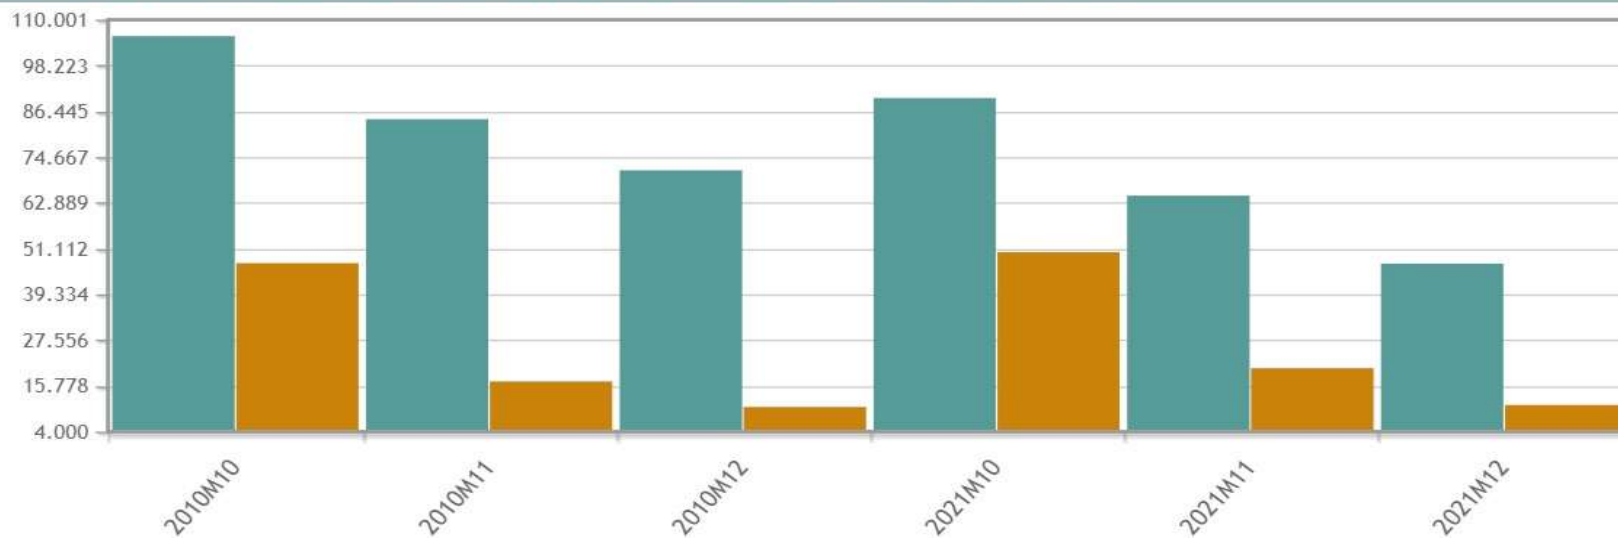

COMPARATIVA PERNOCTACIONES ÚLTIMO TRIMESTRE 2021/2010

Encuesta de Ocupación Hotelera, Santiago de Compostela, Pernoctaciones, Residencia

Fonte: Instituto Nacional de Estadística

SANTIAGO DE
COMPOSTELA
TURISMO