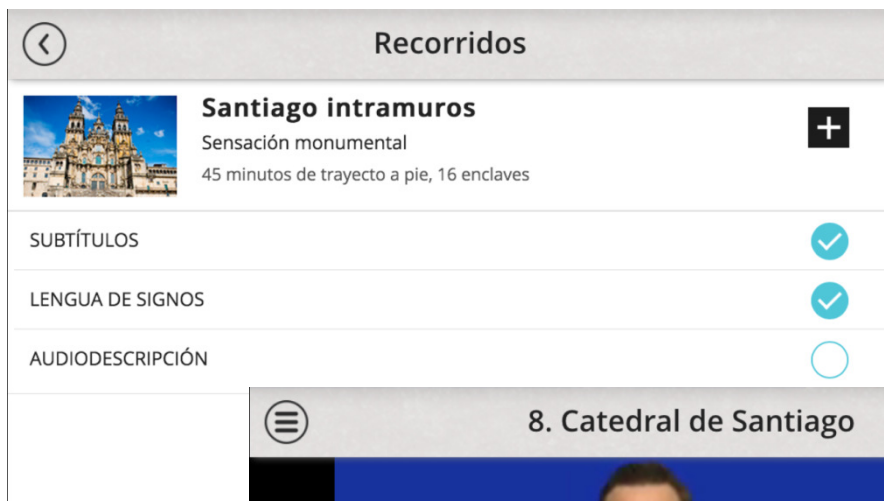

Para todos

Fundación

App Santiago de Compostela

ÁPSIDE