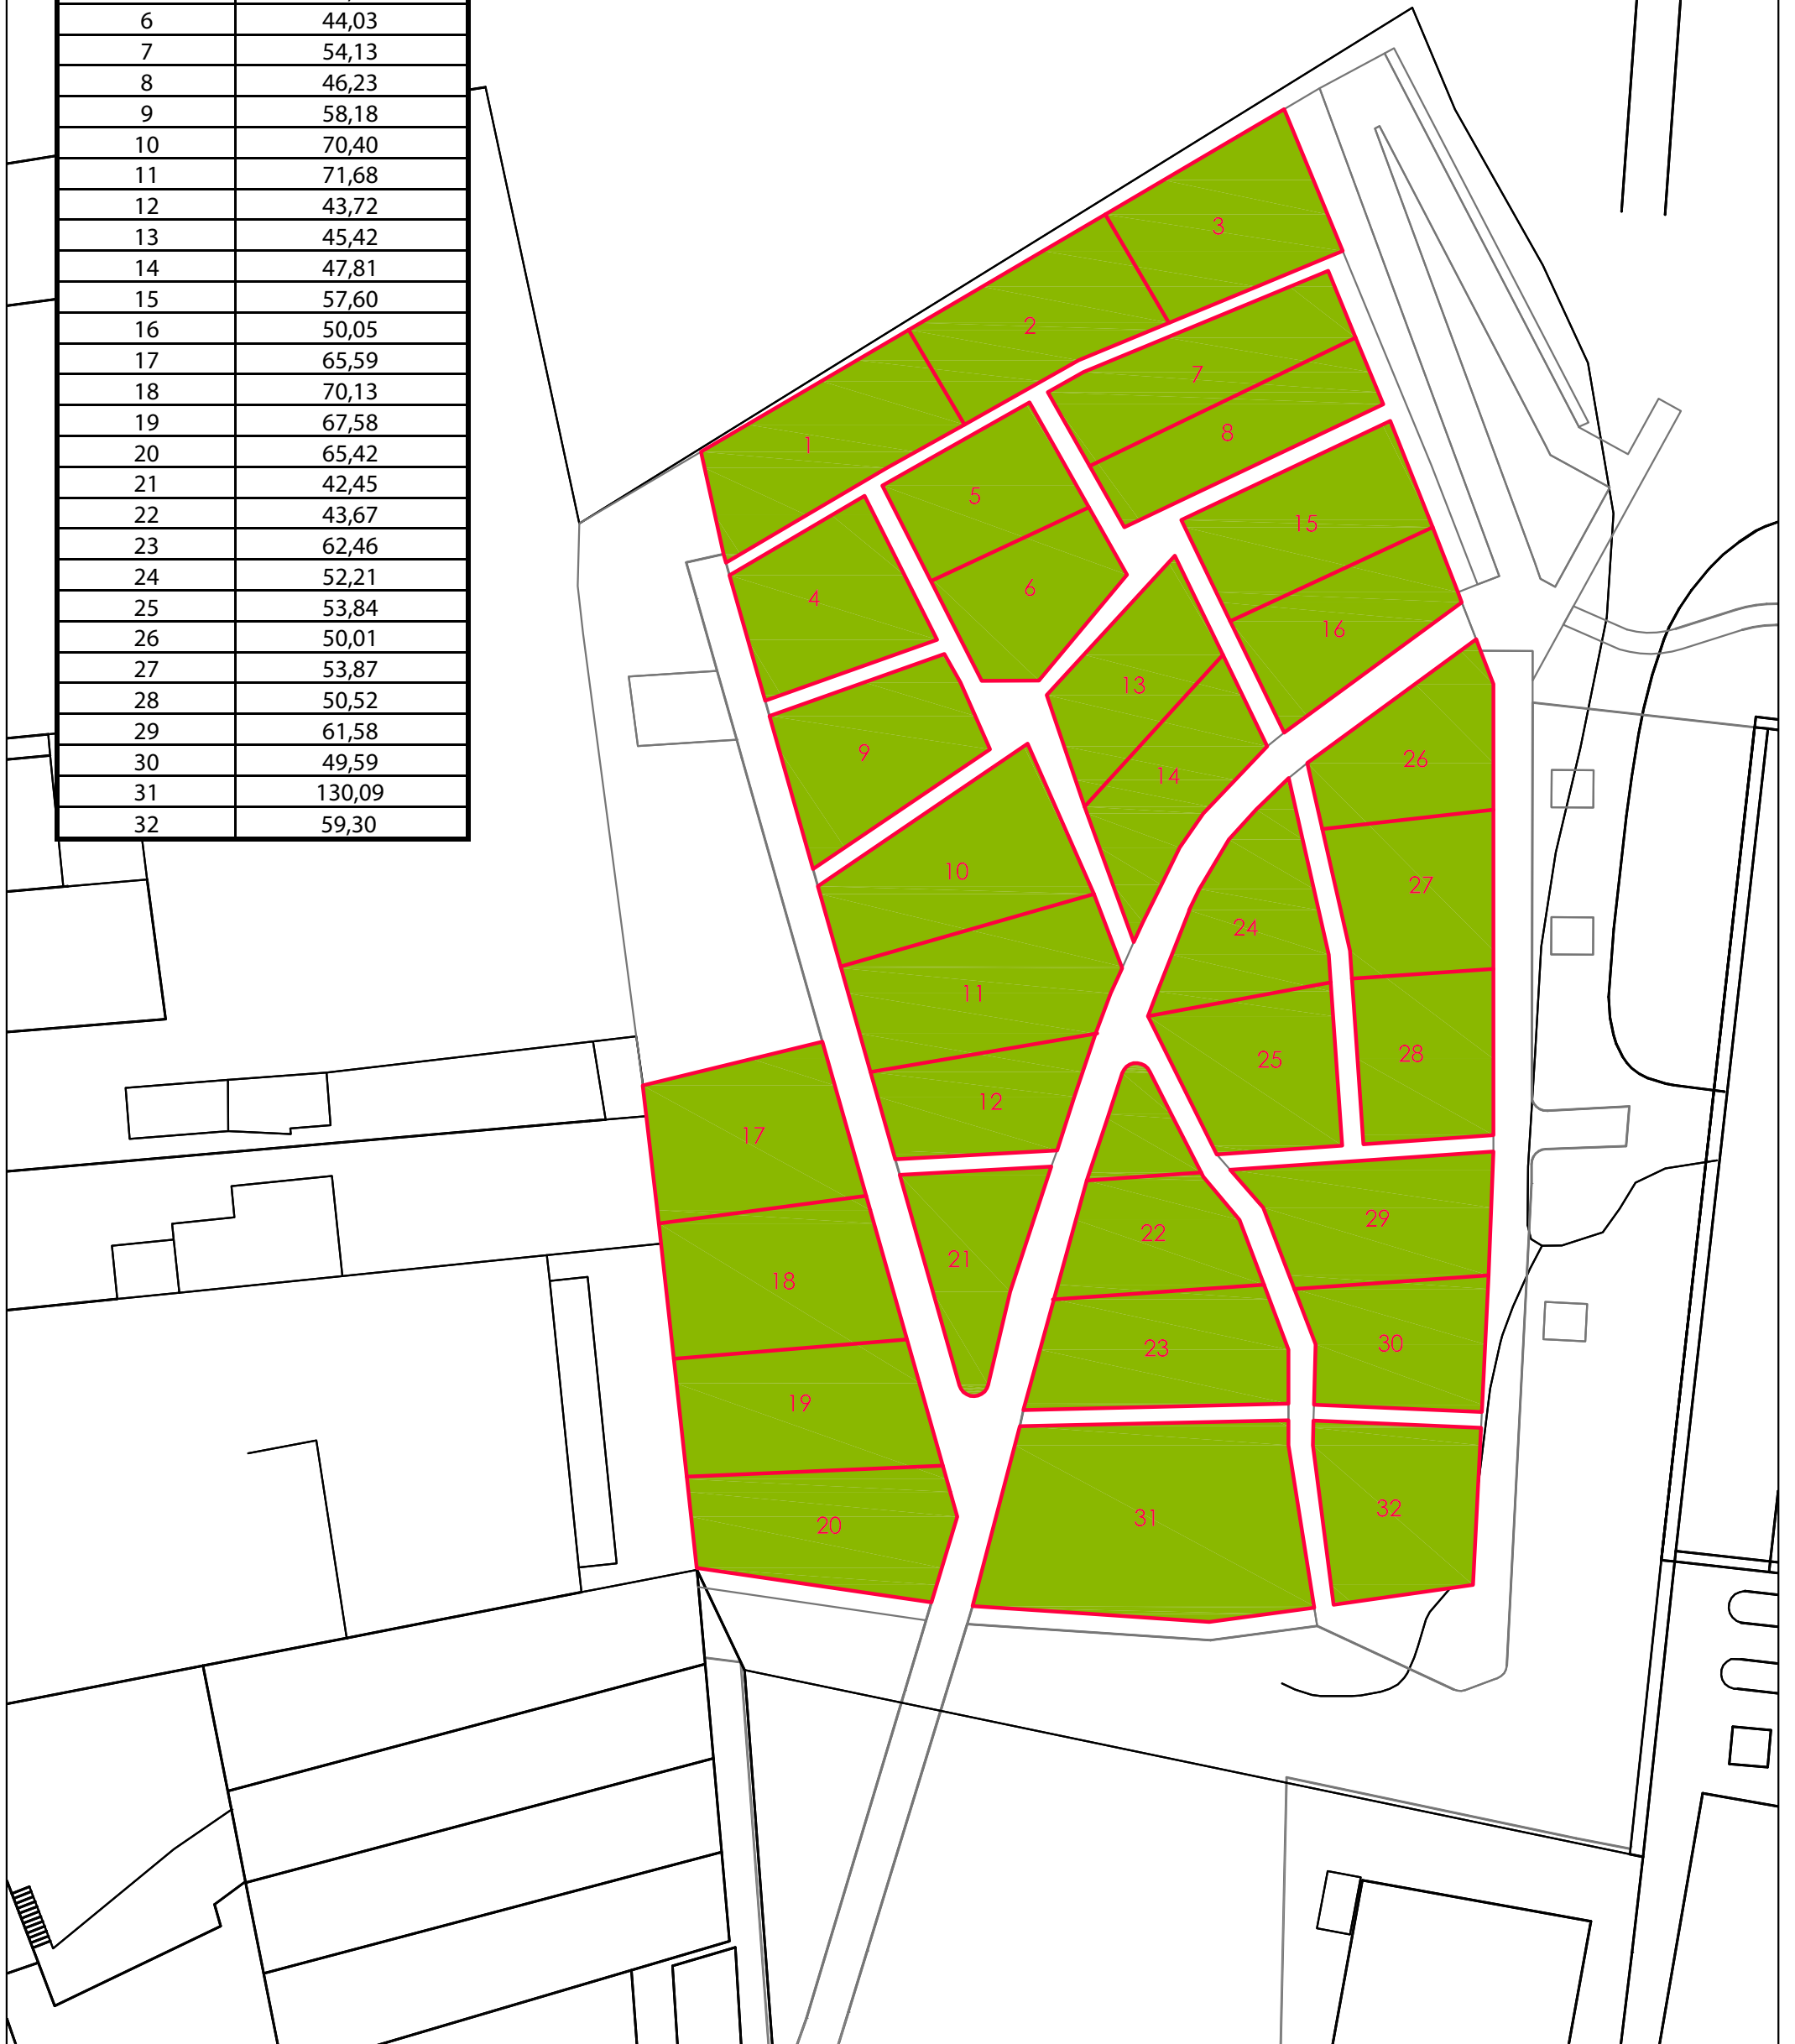

HORTAS DA ALMÁCIGA	
id parcela	superficie (m2)
1	62,61
2	58,38
3	61,49
4	54,80
5	43,64
6	44,03
7	54,13
8	46,23
9	58,18
10	70,40
11	71,68
12	43,72
13	45,42
14	47,81
15	57,60
16	50,05
17	65,59
18	70,13
19	67,58
20	65,42
21	42,45
22	43,67
23	62,46
24	52,21
25	53,84
26	50,01
27	53,87
28	50,52
29	61,58
30	49,59
31	130,09
32	59,30

## HORTAS DA ALMÁCIGA

### PLANO DE DISTRIBUCIÓN

Ferrovial Servicos Polígono Industrial do Tambre - Vía Faraday,19 1589 Santiago de Compostela

PLANO DE:  
**NIVEL 1**

DATA:  
XANEIRO 2016

FORMATO:  
A3

ESCALA:  
1:300

HORTAS URBANAS